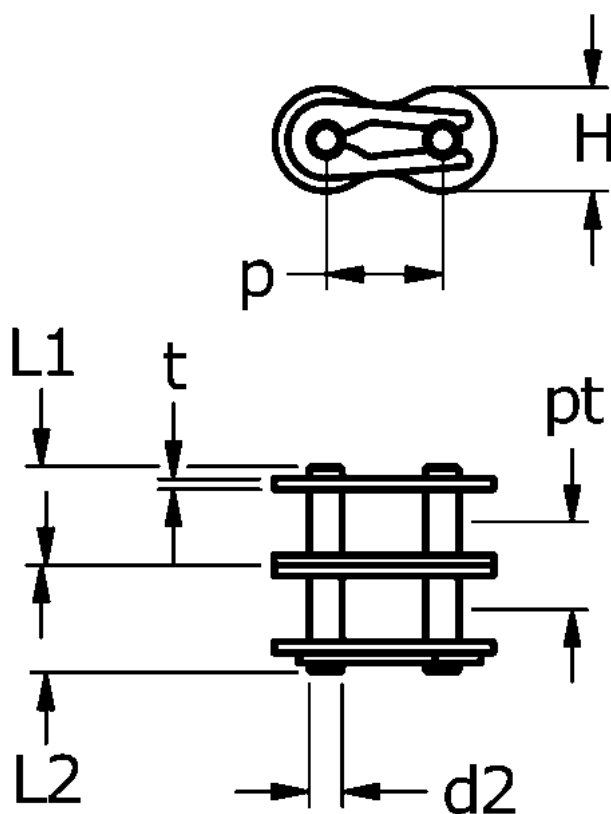

Varenummer: 61370235102002  
Beskrivelse: Tsubaki 10 B-2 Duplex samleled med fjeder  
Neptune.

## Mål

$d2 = 5.08$   
 $H = 14.7$   
 $L1 = 17.85$   
 $L2 = 19.55$   
 $P = 15.875$   
 $pt = 16.59$   
 $t = 1.5$